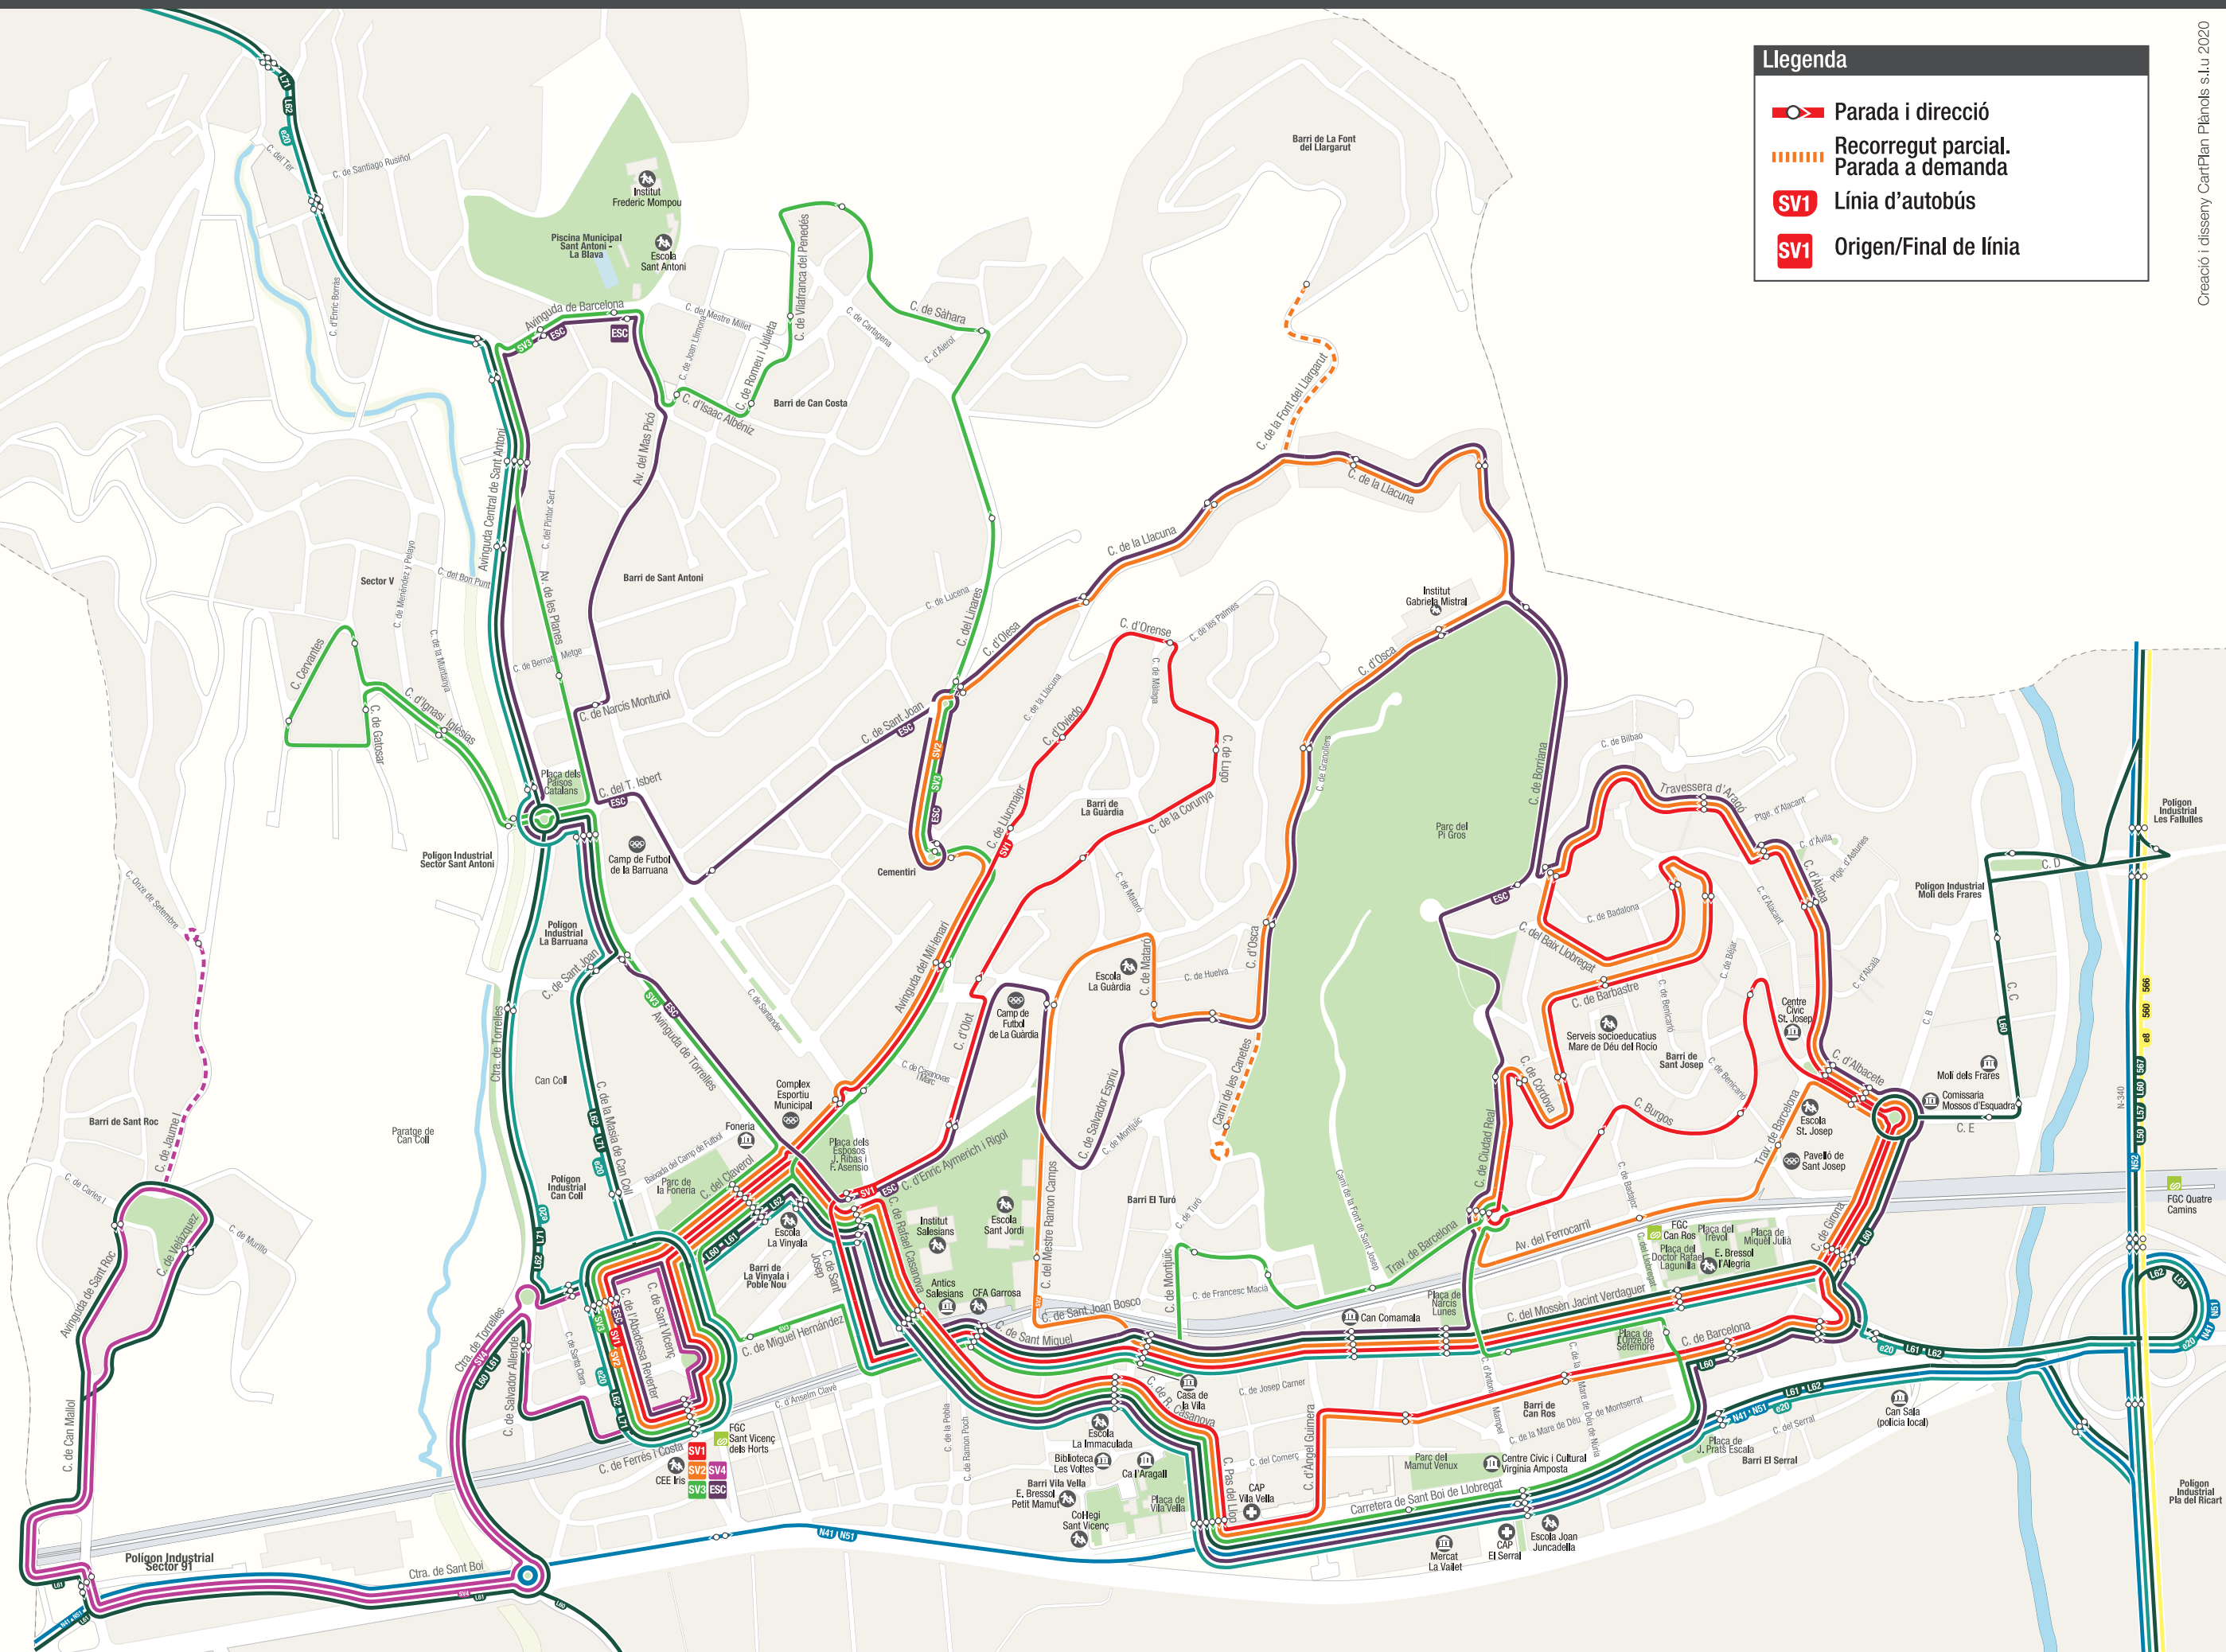

**Llegenda**

-  Parada i direcció
-  Recorregut parcial.  
Parada a demanda
-  Línia d'autobús
-  Origen/Final de línia

**SV1** Vila Vella - Can Ros - St. Josep - La Guàrdia

**ESC** Estació FGC Sant Vicenç - Gabriela Mistral - Frederic Mompou

**L62** Barcelona - St. Vicenç dels Horts - Torrelles de Llobregat

**SV2** Vila Vella - Can Ros - St. Josep - La Font del Llargarut

**L60** St. Joan Despí (hospital) - St. Vicenç dels Horts - Molins de Rei

**L71** Molins de Rei - St. Vicenç dels Horts - Torrelles de Llobregat

**SV3** Vila Vella - Can Ros - El Turó - Can Costa - St. Antoni

**L61** Barcelona - St. Vicenç dels Horts - St. Roc - St. Boi de Llobregat

**e20** Barcelona - St. Vicenç dels Horts - Torrelles de Llobregat

**SV4** Sant Roc